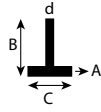

## PATA PLEGABLE

PATA PLEGABLE / Ø 50 - mm / 710 mm /  
Regulable 10 mm

Acabado	Altura	Código
Níquel satinado	710 mm	F342117CM

NIVELADOR

NIVELADOR / M-10 mm / 40 mm

A x B x C	dø	Regulación	Negro	
10x40x22 mm	M-10	Exterior	F3426NIVM1040	