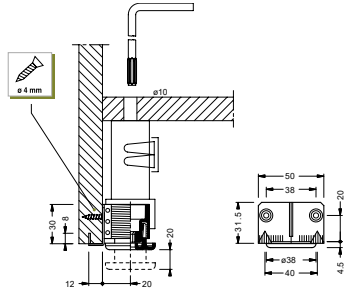

NIVELADOR

NIVELADOR / M-6/8/10 mm / 20-30-40 mm

A x B x C	dø	Regulación	Níquel	
x20x30 mm	M-6	Exterior	F344200050	
x30x40 mm	M-10	Exterior	F344200052	
x50x30 mm	M-10	Exterior	F344200054	

NIVELADOR

NIVELADOR / M-10 mm / 38 - 46 mm

A x B x C	dø	Regulación	Negro	
5x22x46 mm	M-10	Interior	F3426NIVM10	
5x23x38 mm	M-10	Interior	F34839016905	

NIVELADOR

NIVELADOR / M-10 mm / 46 mm

A x B x C	dø	Regulación	Negro	
3x23x46 mm	M-10	Interior	F3483030168	

NIVELADOR

NIVELADOR / 4,5 - 24,5 mm

A x B x C	Regulación	Negro	
4,5 x 20 x - x - mm	Interior	F34830602196	

FUSTES SOLANELLAS, S.A. - SECCIÓ FERRETERIA  
CTRA DE RUBÍ, 304 - 08228 TERRASSA  
T. 93 731 73 12 - ferreteria@solanellas.com