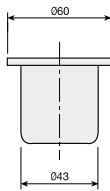

PATA

PATA / 100 - 150 mm

Altura	Negro	Niquel cepillado
100 mm	F34726005100NR	F34726005100IL
150 mm	F34726005150NR	F34726005150IL

PATA NIVELADORA INT

PATA NIVELADORA INT. / Ø 49 mm / 17 - 65 mm

Altura	Negro	
17-38 mm	F3846A181	
27-48 mm	F3846A183	
44-65 mm	F3846A185	

PATA NIV. INT/EXT

PATA NIV. INT/EXT. / Ø 80 mm / 50 - 70 mm

Altura	Negro	
50 -70 mm	F3864SADI0507	

PATA NIVELADORA EXT

PATA NIVELADORA EXT. / Ø 43 mm / 35 - 100 mm

Altura	Negro	
35-50 mm	F3864SAN3550	
45-70 mm	F3864SAN4570	
65-100 mm	F3864SAN65100	