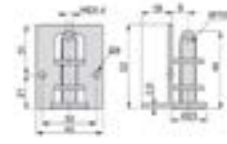

NIVELADOR

NIVELADOR / M-10 mm / 46 mm

A x B x C	dø	Regulación	Negro	
3x23x46 mm	M-10	Interior	F3483030168