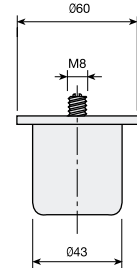

PATA

PATA / 100 - 150 mm

Altura	Negro	Niquel cepillado
100 mm	F34726005100NR	F34726005100IL
150 mm	F34726005150NR	F34726005150IL

PATA NIVELADORA INT

PATA NIVELADORA INT. / Ø 49 mm / 17 - 65 mm

Altura	Negro	
17-38 mm	F3846A181	
27-48 mm	F3846A183	
44-65 mm	F3846A185	

PATA NIV. INT/EXT

PATA NIV. INT/EXT. / Ø 80 mm / 50 - 70 mm

Altura	Negro	
50 -70 mm	F3864SADI0507	

PATA NIVELADORA EXT

PATA NIVELADORA EXT. / Ø 43 mm / 35 - 100 mm

Altura	Negro	
35-50 mm	F3864SAN3550	
45-70 mm	F3864SAN4570	
65-100 mm	F3864SAN65100	

PATA NIVELADORA INT

PATA NIVELADORA INT. / Ø 43 mm / 35 - 50 mm

Altura	Negro	
35-50 mm	F3864SANI3550	

PATA

PATA

PATA / Ø30 - mm / 200-300 mm

Altura	Níquel satinado	Cromo brillo
200 mm	F38501231820S	
300 mm		F38501231030C