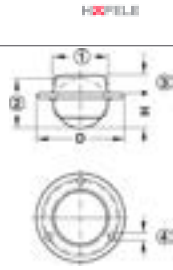

CAMA NIDO

CAMA NIDO / LATERAL - mm / 40 Kgs

	Gris		
Altura	Kgs.	∅	Fija
67 mm	40 Kgs	50 mm	F344200015

CAMA NIDO

CAMA NIDO / LATERAL - mm / 40 Kgs

	Gris		
Altura	Kgs.	∅	Fija
50 mm	40 Kgs	50 mm	F344200016

BOLA ACERO