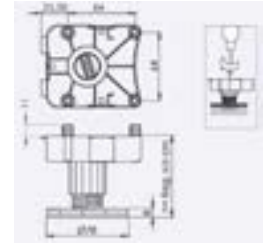

PATA

PATA / 100 - 150 mm

Altura	Negro	Niquel cepillado
100 mm	F34726005100NR	F34726005100IL
150 mm	F34726005150NR	F34726005150IL

PATA NIVELADORA INT

PATA NIVELADORA INT. / Ø 49 mm / 17 - 65 mm

Altura	Negro	
17-38 mm	F3846A181	
27-48 mm	F3846A183	
44-65 mm	F3846A185	

PATA NIV. INT/EXT

PATA NIV. INT/EXT. / Ø 80 mm / 50 - 70 mm

Altura	Negro	
50 -70 mm	F3864SADI0507	

PATA NIVELADORA EXT

PATA NIVELADORA EXT. / Ø 43 mm / 35 - 100 mm

Altura	Negro	
35-50 mm	F3864SAN3550	
45-70 mm	F3864SAN4570	
65-100 mm	F3864SAN65100	